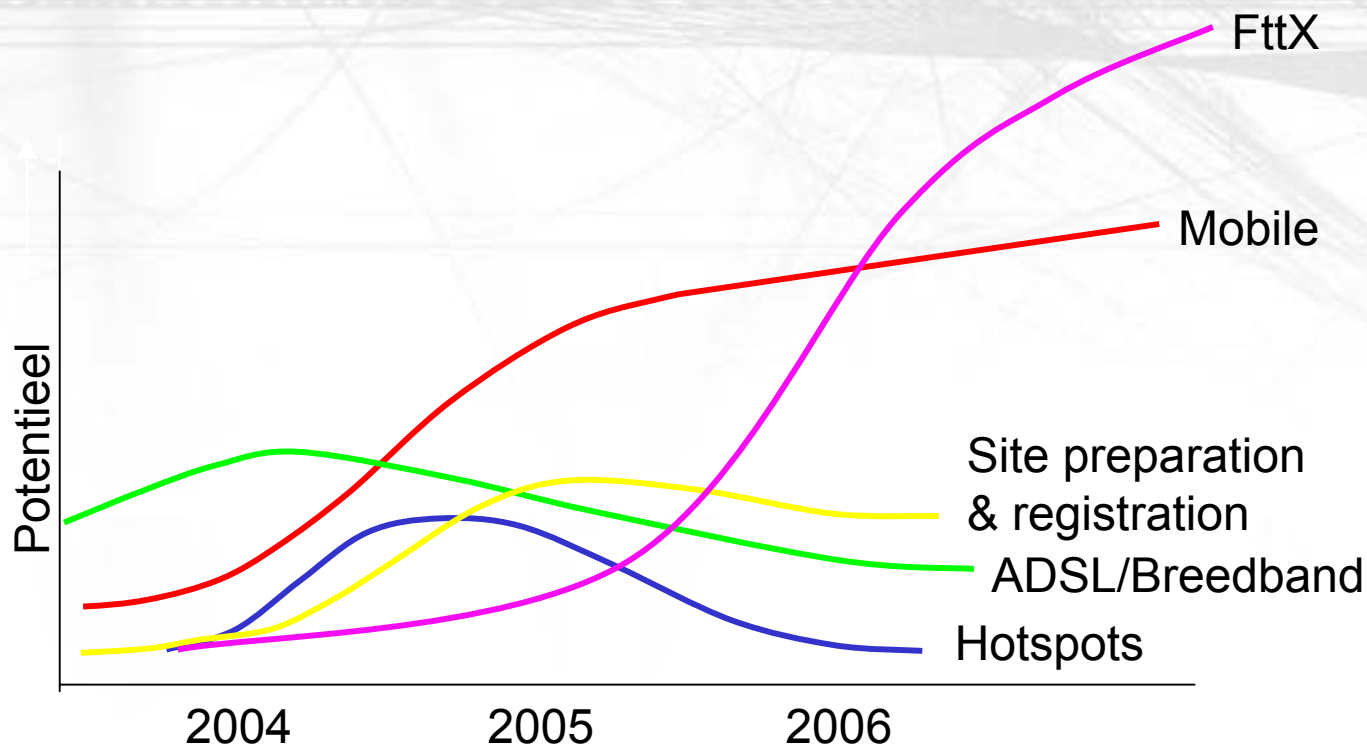

Trends in telecom

- Toenemende behoefte aan communicatie
- Glasvezel: techniek van de toekomst